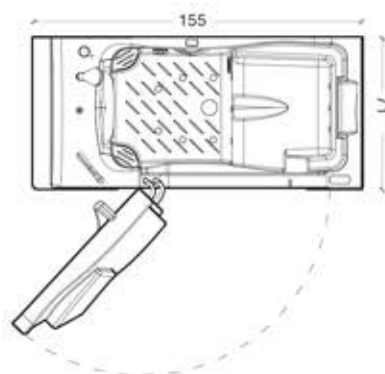

VISTA IN PIANTA