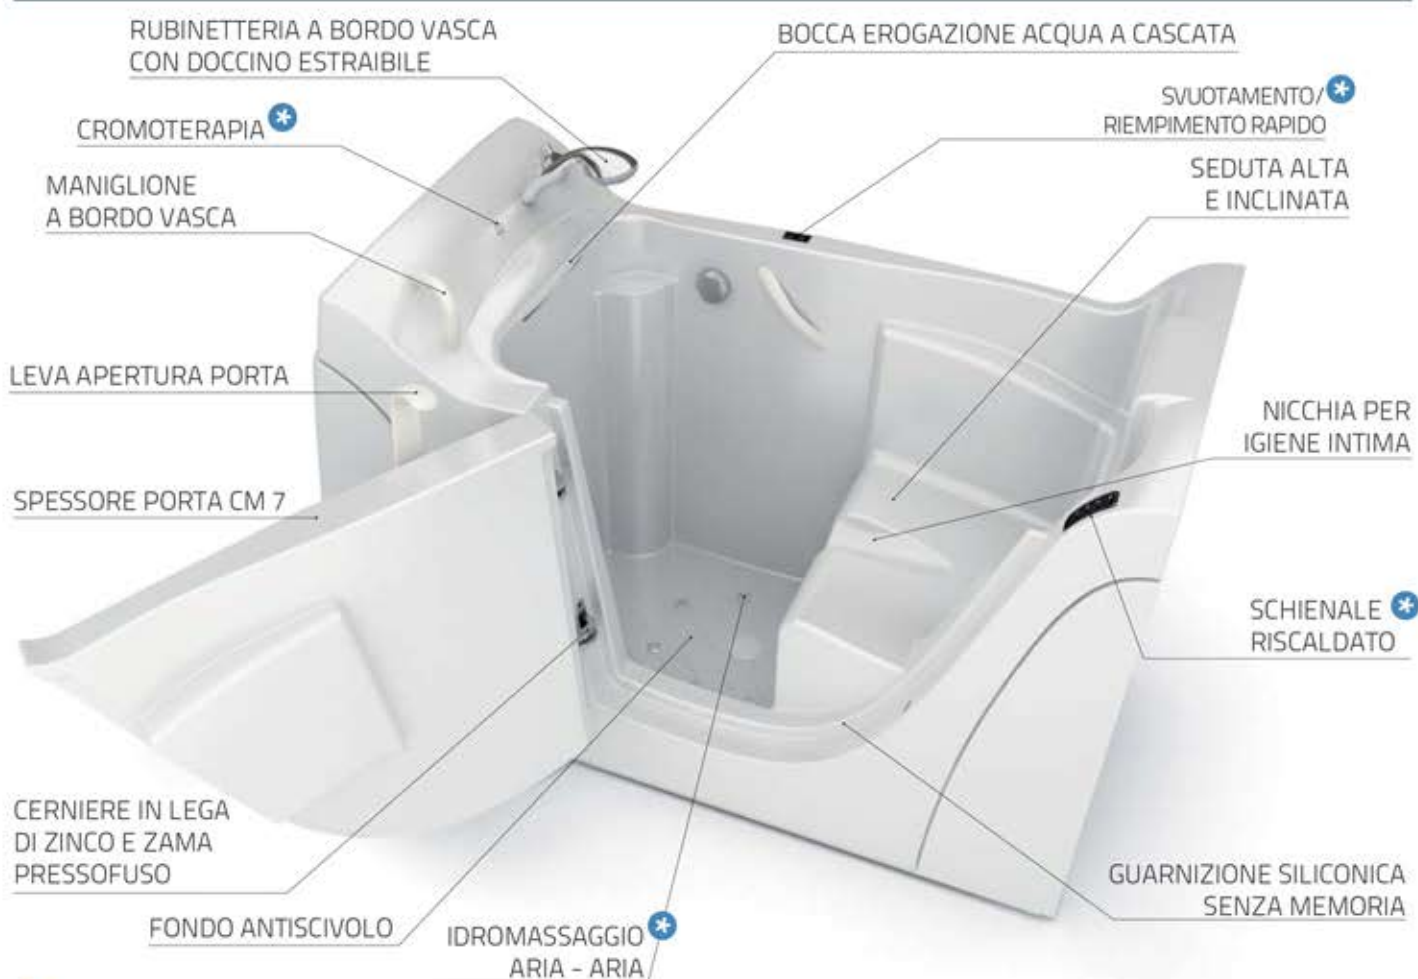

vasca **Capri**

Il relax
la fa da padrone

Grandi dimensioni, elegante, pratica e moderna, è perfetta per chi ricerca comfort e sicurezza con una particolare attenzione al design ed alla comodità.

* OPTIONAL

DESCRIZIONE

Vasca per ambiente bagno con ampi spazi circostanti. Particolarmente indicata per quelle persone che amano rilassarsi in un caldo bagno e, perché no, farsi cullare da un rigenerante idromassaggio. Porta larga 87 cm, apribile esternamente anche a 180° gradi.

Vasca con telaio portante in acciai inox AISI 304,

corredata da colonna di scarico con bocca di erogazione piletta e maniglia di azionamento dello scarico. A richiesta rubinetteria a bordo vasca con miscelatore, meccanico o termostatico, più doccino estraibile cm 150.

Due versioni: una ad angolo destro ed una ad angolo sinistro.

DATI TECNICI

MATERIALE:	vetroresina stratificata a mano con finitura superficiale a lucido in gelcoat sanitario
DIMENSIONI:	cm 155 x 71 x 105
CAPACITÀ:	270 LITRI - (senza utente)
PESO:	85 Kg - (senza accessori)
COLORE:	BIANCO