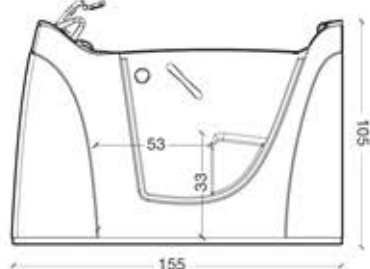

DESCRIZIONE

Vasca per ambiente bagno con ampi spazi circostanti. Particolarmente indicata per quelle persone che amano rilassarsi in un caldo bagno e, perché no, farsi cullare da un rigenerante idromassaggio. Porta larga 87 cm, apribile esternamente anche a 180° gradi.

Vasca con telaio portante in acciai inox AISI 304,

corredata da colonna di scarico con bocca di erogazione piletta e maniglia di azionamento dello scarico. A richiesta rubinetteria a bordo vasca con miscelatore, meccanico o termostatico, più doccino estraibile cm 150.

Due versioni: una ad angolo destro ed una ad angolo sinistro.

DATI TECNICI

MATERIALE:	vetroresina stratificata a mano con finitura superficiale a lucido in gelcoat sanitario
DIMENSIONI:	cm 155 x 71 x 105
CAPACITÀ:	270 LITRI - (senza utente)
PESO:	85 Kg - (senza accessori)
COLORE:	BIANCO

VISTA FRONTALE

VISTA IN PIANTA